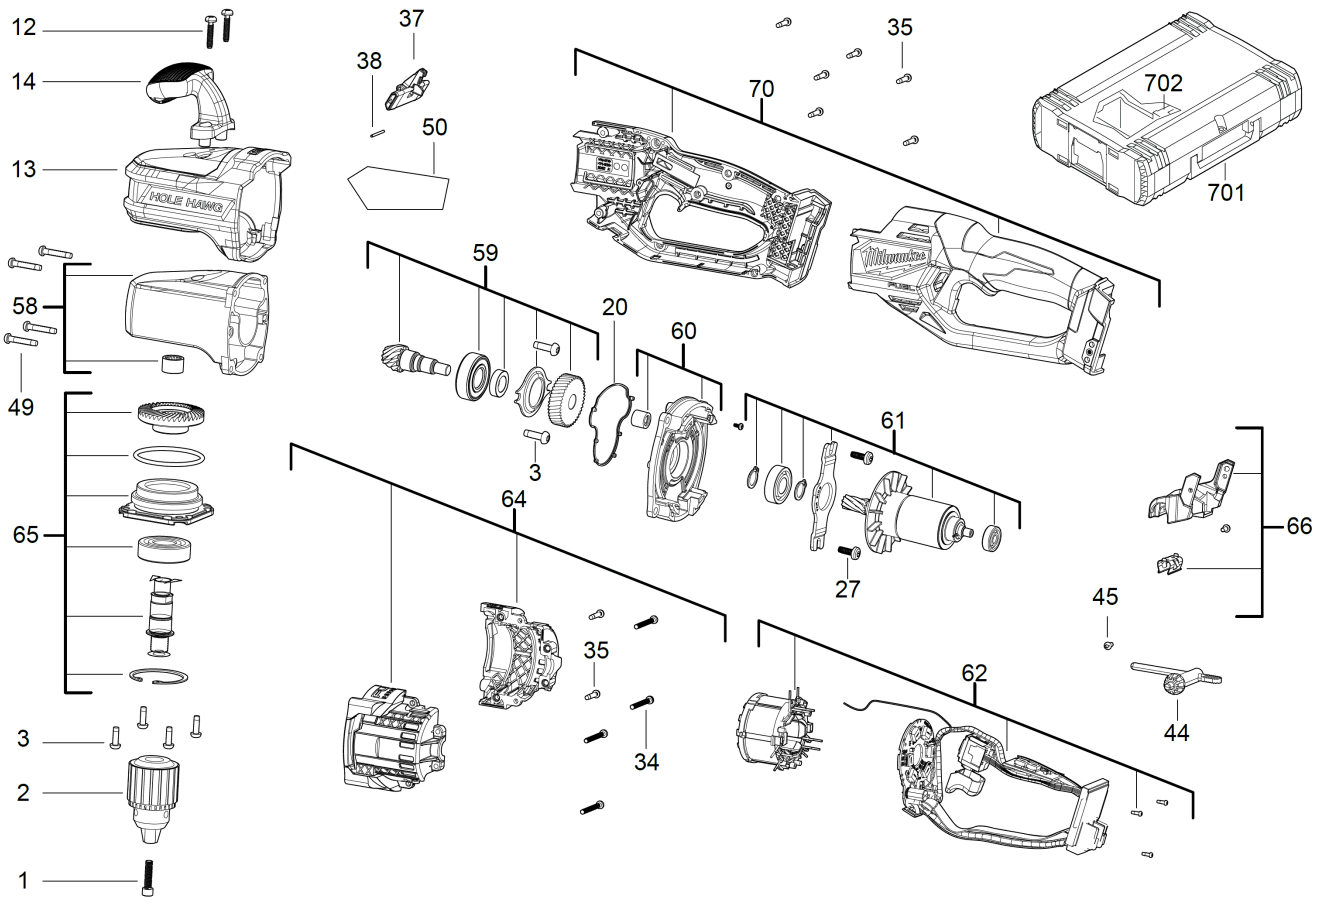

# M18CRAD2-0X GEN2 FUEL 1/2 HOLEHAWG XXX

4933471641 - M18CRAD2-0X - 4000477109

Position	Quantity	Description	Part number	EAN
0001	1	SCREW	4931436577	4002395258345
0002	1	CHUCK	4931473262	4058546335649
0003	6	SCREW	4931435228	4002395860128
0012	2	SCREW	661164001	4002395829934
0013	1	SEAL RING	4931473263	4058546335656
0014	1	HANDLE	4931473264	4058546335663
0020	1	SEAL	4931436560	4002395256976
0027	2	SCREW	4931461254	4058546034269
0034	4	SCREW	5131000000	
0035	8	SCREW	4931473265	4058546335670
0037	1	LEVER	4931473266	4058546335687
0038	1	SPRING	4931435539	4002395861057
0044	1	CHUCK KEY	4931436565	4002395257621
0045	2	SCREW	4931436566	4002395257638
0049	4	SCREW	4931473267	4058546335694
0050	1	RATING PLATE	4931473268	4058546335700
0058	1	GEAR BOX HOUSING	4931473269	4058546335717
0059	1	GEAR BOX	4931473270	4058546335724
0060	1	BEARING END PLATE	4931473271	4058546335731
0061	1	ARMATURE	4931473272	4058546335748
0062	1	SWITCH ASSEMBLY	4931473273	4058546335755
0064	1	HOUSING SET ASSY	4931473274	4058546335762
0065	1	DRIVE	4931473275	4058546335779
0066	1	HOLDER	4931472251	4058546284688
0070	1	HOUSING	4931473276	4058546335786
0702	1	INSERT	4931473277	4058546335793
0701	1	HD Box 1 - 1pc	4932453385	4002395146376