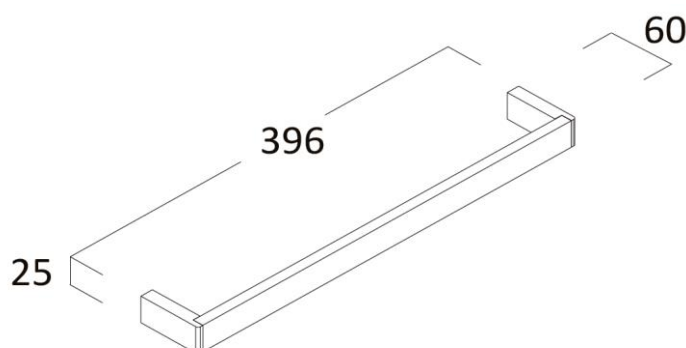

AllDay håndkleholder

day
by day

NRF nr.	Varenavn	Mål (cm)	Vekt (kg)	Beskrivelse	GTIN / EAN
7011534	Håndkleholder i krom	39,6 x 6 x 2,5	0,25	For AllDay underskap	8021469120346

Salgsstart:

Februar 2015

Materialer: