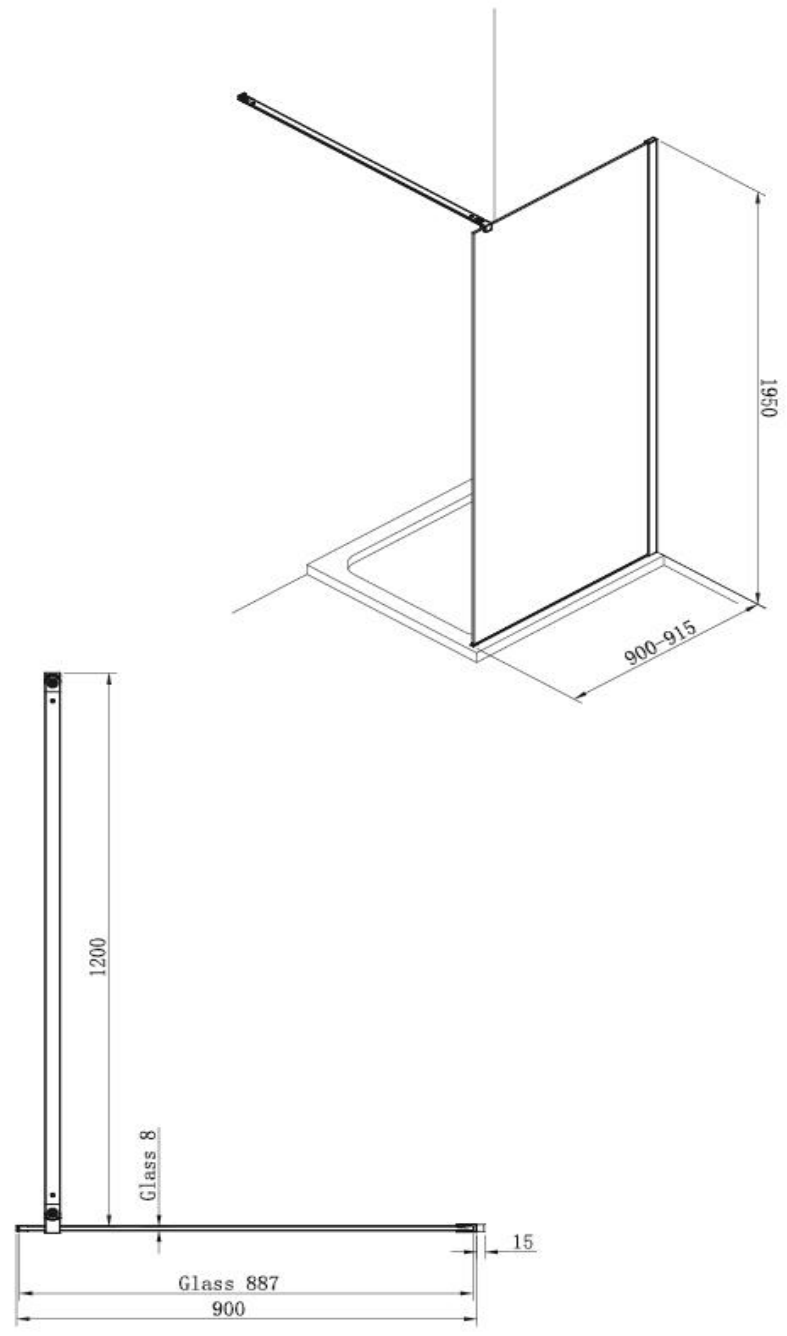

# Pyxis Fastfelt

Krom profil, 8mm glass

NRF nr	Varenavn	Størrelse	GTIN/EAN
6310366	Fastfelt Pyxis	80 cm	7072278049138
6310367	Fastfelt Pyxis	90 cm	7072278049145
6310368	Fastfelt Pyxis	100 cm	7072278049152
6310369	Fastfelt Pyxis	120 cm	7072278049169

**Glass:** 8 mm sikkerhetsglass med Easy-clean på begge sider av glasset

**Høyde** 195 cm

**Montering** Enkel montering. Ingen tydelige skruer ved ferdig montert produkt

## Generelt:

Roterbart støttestag

Praktisk og elegant gulvlist

Kan brukes både til Picto og Pyxis

Veggprofil:

Gulvlist

Støttestag

Målskisser

DNR80X 800\*1950

Unit :mm  
09063 2018-05-07

DNR90X 900\*1950

Unit :mm  
13098 2017-06-16

DNR10X 1000\*1950

Unit :mm  
13098 2017-06-16

DNR12X 1200\*1950

Unit :mm  
13098 2017-06-16