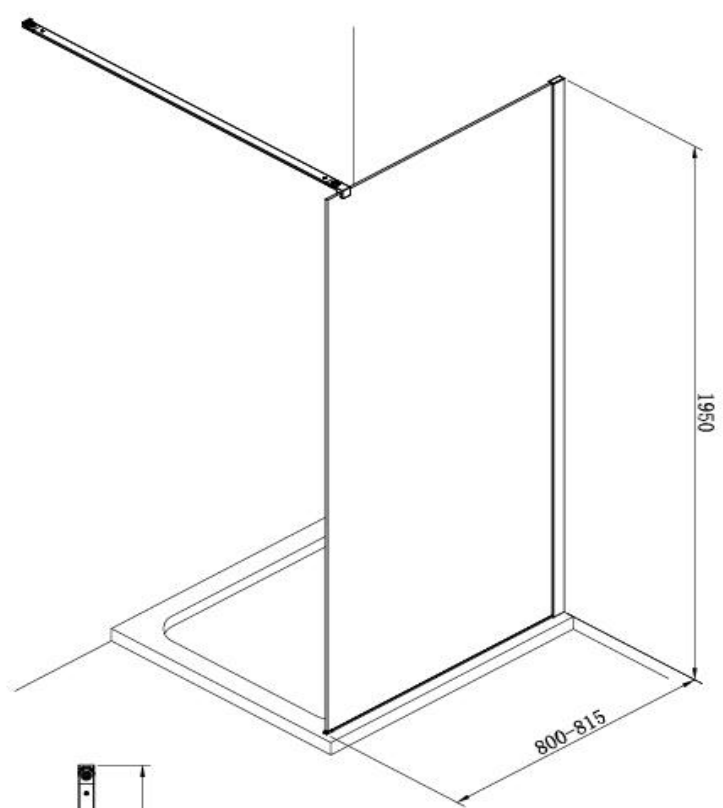

**Glass:** 8 mm sikkerhetsglass med Easy-clean på begge sider av glasset

**Høyde** 195 cm

**Montering** Enkel montering. Ingen tydelige skruer ved ferdig montert produkt

## Generelt:

Roterbart støttestag

Praktisk og elegant gulvlist

Kan brukes både til Picto og Pyxis

Veggprofil:

Gulvlist

Støttestag

Målskisser

DNR80X 800\*1950

Unit :mm  
09063 2018-05-07

DNR90X 900\*1950

Unit :mm  
13098 2017-06-16

DNR10X 1000\*1950

Unit :mm  
13098 2017-06-16

DNR12X 1200\*1950

Unit :mm  
13098 2017-06-16