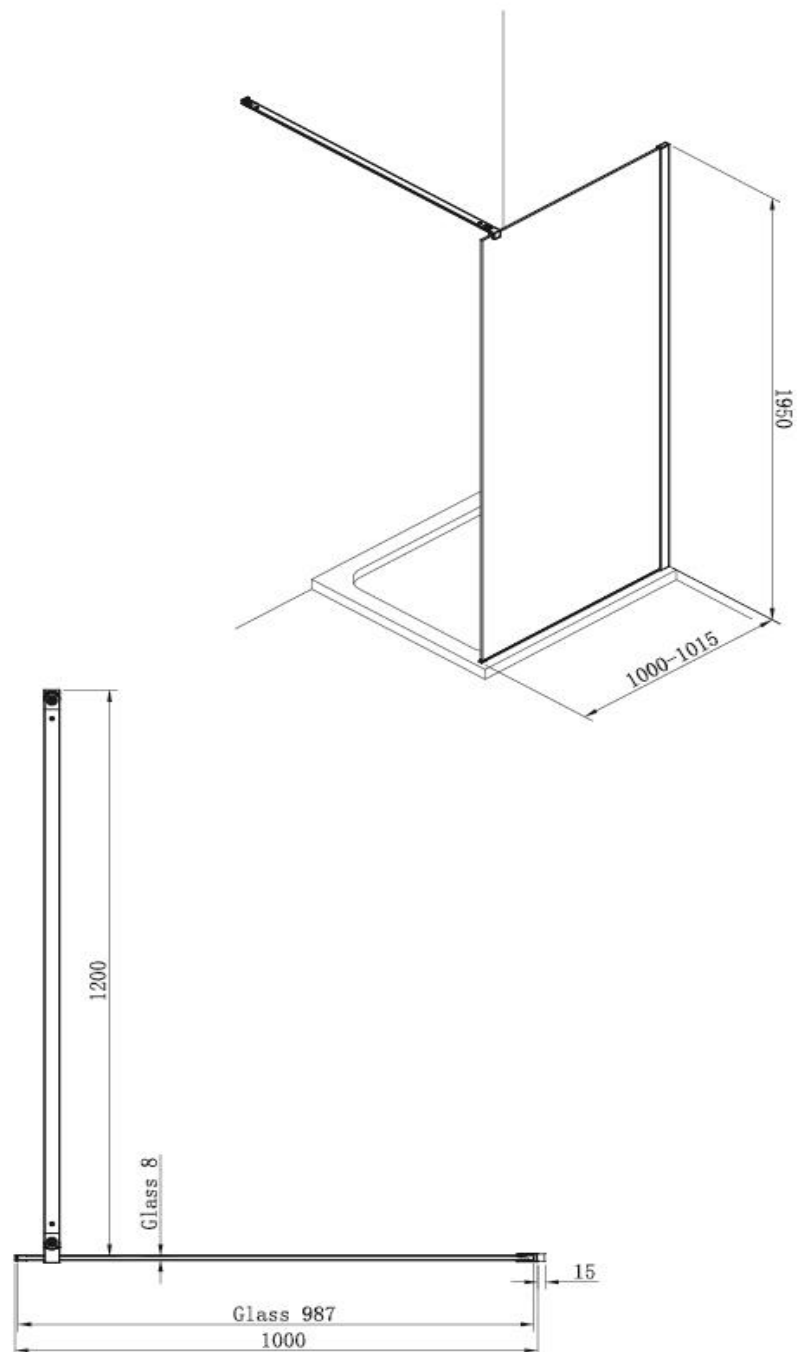

**Glass:** 8 mm sikkerhetsglass med Easy-clean på begge sider av glasset

**Høyde** 195 cm

**Montering** Enkel montering. Ingen tydelige skruer ved ferdig montert produkt

DNR80X 800\*1950

Unit :mm  
09063 2018-05-07

DNR90X 900\*1950

Unit :mm  
13098 2017-06-16

DNR10X 1000\*1950

Unit :mm  
13098 2017-06-16

DNR12X 1200\*1950

Unit :mm  
13098 2017-06-16