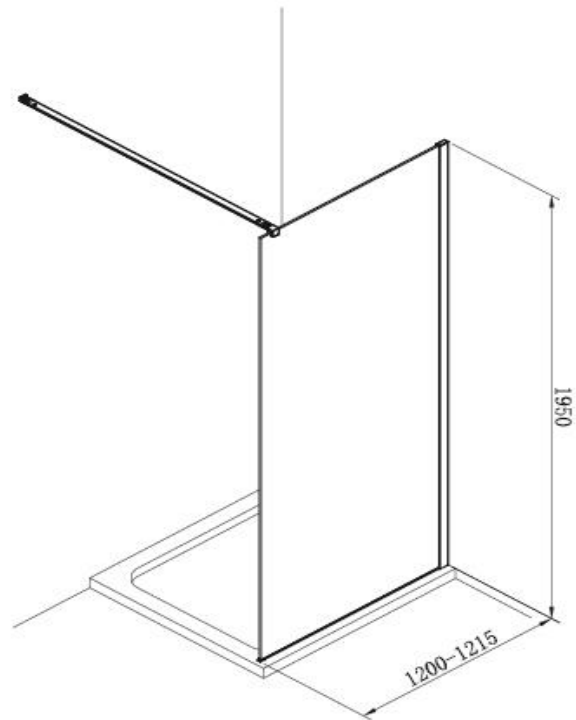

**Glass:** 8 mm sikkerhetsglass med Easy-clean på begge sider av glasset

**Høyde** 195 cm

**Montering** Enkel montering. Ingen tydelige skruer ved ferdig montert produkt

DNR80X 800\*1950

Unit :mm  
09063 2018-05-07

DNR90X 900\*1950

Unit :mm  
13098 2017-06-16

DNR10X 1000\*1950

Unit :mm  
13098 2017-06-16

DNR12X 1200\*1950

Unit :mm  
13098 2017-06-16