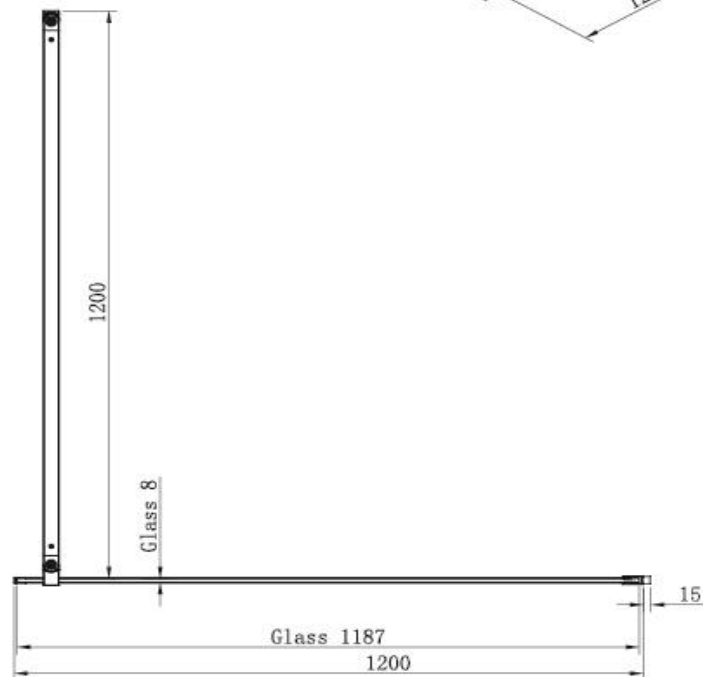

**Glass:** 8 mm sikkerhetsglass med Easy-clean på begge sider av glasset

**Høyde** 195 cm

**Montering** Enkel montering. Ingen tydelige skruer ved ferdig montert produkt

DNR80X 800\*1950

Unit :mm  
09063 2018-05-07

DNR90X 900\*1950

Unit :mm  
13098 2017-06-16

DNR10X 1000\*1950

Unit :mm  
13098 2017-06-16

DNR12X 1200\*1950

Unit :mm  
13098 2017-06-16