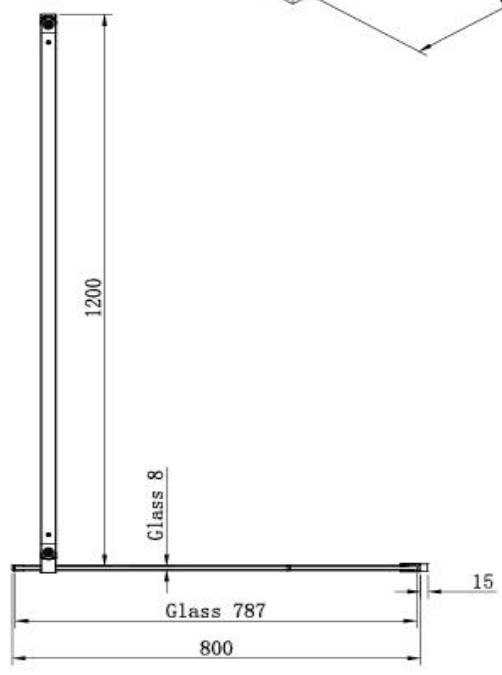

**Glass:** 8 mm sikkerhetsglass med Easy-clean på begge sider av glasset

**Høyde** 195 cm

**Montering** Enkel montering. Ingen tydelige skruer ved ferdig montert produkt

## Generelt:

Roterbart støttestag

Praktisk og elegant gulvlist

Kan brukes både til Picto og Pyxis

Veggprofil:

Gulvlist

Støttestag

Målskisser

DNR80X 800\*1950

Unit :mm  
09063 2018-05-07

DNR90X 900\*1950

Unit :mm  
13098 2017-06-16

DNR10X 1000\*1950

Unit :mm  
13098 2017-06-16

DNR12X 1200\*1950

Unit :mm  
13098 2017-06-16