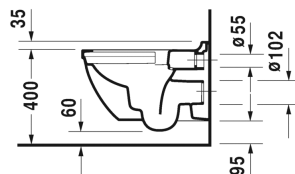

Toalett veggmontert Duravit Rimless® # 252709..00

| < 360 mm > |

Toalett veggmontert Duravit Rimless®	Dimensjoner	Vekt	Modellnummer
uten skyllekant, nordisk modell, inkl. Durafix			
Farger			
00 Hvit alpin			
Variant			
© 4,5 l	360 x 540 mm	27,000 kg	252709..00
Sanitærporselen med overflate i WonderGliss vil holde seg ren og se godt ut i lang tid fremover. Ved bestilling av WonderGliss, vennligst legg til et "1" som det ellefte siffer i modellnummeret.			
Toalettsete rustfrie stålhengsler, uten automatisk lukking		2,300 kg	006381
Toalettsete rustfrie stålhengsler, med SoftClose, avtagbar		2,700 kg	006389
Feste til veggmontert bidet og toalett	Ø 12 x 180 mm	0,200 kg	006500
Lyddempingssett til veggmontert toalett		0,300 kg	005020

Alle tegninger inneholder de nødvendige mål som er gjenstand for standard toleranser. De fremkommer i mm og er ikke bindende. Eksakte mål, spesielt ved særskilte tilpassede monteringsforhold, kan bare skaffes fra det ferdige porselensprodukt.