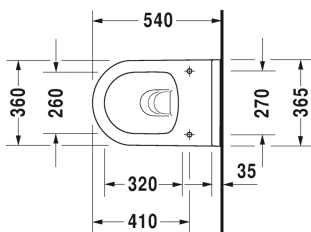

Toalett veggmontert Duravit Rimless® # 252709..00

| < 360 mm > |

Toalett veggmontert Duravit Rimless®	Dimensjoner	Vekt	Modellnummer
uten skyllekant, nordisk modell, inkl. Durafix			
Farger			
00 Hvit alpin			
Variant			
© 4,5 l	360 x 540 mm	27,000 kg	252709..00
Sanitærporselen med overflate i WonderGliss vil holde seg ren og se godt ut i lang tid fremover. Ved bestilling av WonderGliss, vennligst legg til et "1" som det ellefte siffer i modellnummeret.			
Toalettsete rustfrie stålhengsler, uten automatisk lukking		2,300 kg	006381
Toalettsete rustfrie stålhengsler, med SoftClose, avtagbar		2,700 kg	006389
Feste til veggmontert bidet og toalett	Ø 12 x 180 mm	0,200 kg	006500
Lyddempingssett til veggmontert toalett		0,300 kg	005020

Alle tegninger inneholder de nødvendige mål som er gjenstand for standard toleranser. De fremkommer i mm og er ikke bindende. Eksakte mål, spesielt ved særskilte tilpassede monteringsforhold, kan bare skaffes fra det ferdige porselensprodukt.