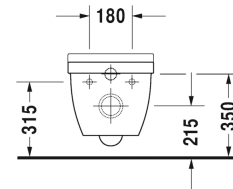

Toalett veggmontert Duravit Rimless® # 252709..00

| < 360 mm > |

Toalett veggmontert Duravit Rimless®	Dimensjoner	Vekt	Modellnummer
uten skyllekant, nordisk modell, inkl. Durafix			
Farger			
00 Hvit alpin			
Variant			
© 4,5 l	360 x 540 mm	27,000 kg	252709..00
Sanitærporselen med overflate i WonderGliss vil holde seg ren og se godt ut i lang tid fremover. Ved bestilling av WonderGliss, vennligst legg til et "1" som det ellefte siffer i modellnummeret.			
Toalettsete rustfrie stålhengsler, uten automatisk lukking		2,300 kg	006381
Toalettsete rustfrie stålhengsler, med SoftClose, avtagbar		2,700 kg	006389
Feste til veggmontert bidet og toalett	Ø 12 x 180 mm	0,200 kg	006500
Lyddempingssett til veggmontert toalett		0,300 kg	005020

Alle tegninger inneholder de nødvendige mål som er gjenstand for standard toleranser. De fremkommer i mm og er ikke bindende. Eksakte mål, spesielt ved særskilte tilpassede monteringsforhold, kan bare skaffes fra det ferdige porselensprodukt.