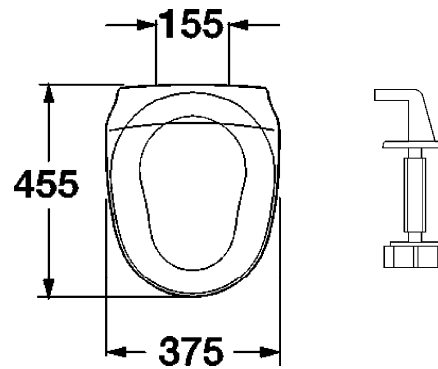

Standard propensete for Nordic 2300-serien

Standardsete i propen med plast setefester for Nordic-serien.
Passer til Nordic modellnr. 2300, 2310, 2320, 2330, 2340, 2391.

NRF-nr. 609 65 03 Hvitt

NRF -nr. 602 58 37 Plastfester, par