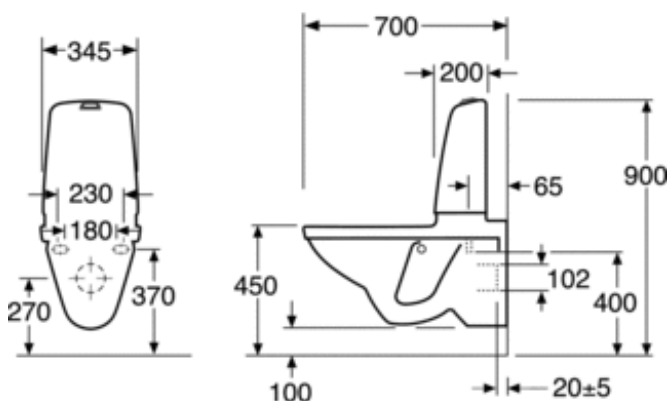

MONTERING OG VEDLIKEHOLD

Monteres på bolter rett mot veggen. Skiver, pakninger og muttere (M12) følger med, men ikke bolter. Boltutspring fra ferdig vegg skal være 60 ± 2 mm. Gummimansjett for avløpstilkobling følger med. Se den medfølgende installeringsanvisningen samt monteringssetningen for respektive wc-stol. For montering på svake vegger anbefale Triomont-feste til WC-/bidé, RSK 382 57 56. I henhold til AMA skal sittehøyden være 450 mm, noe som tilsvarer et c-c-mål mellom eksisterende gulv og sentrum i avløpet på 270 mm.

MÅLSKISSE

A MEMBER OF THE
VILLEROY & BOCH GROUP

Villeroy & Boch Gustavsberg AB
Box 400, 134 29 Gustavsberg
Tel: +46 (0) 8-570 391 00 | Fax +46 8 570 320 36
gustavsberg.se | e-post: info@gustavsberg.com