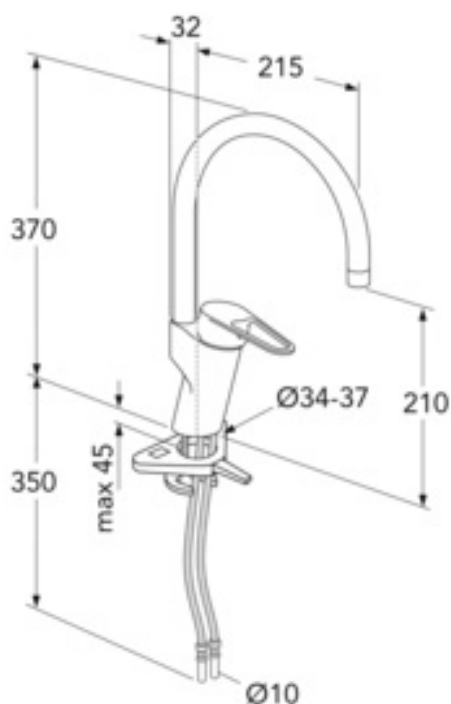

ENERGIMERKING OG SERTIFIKATER

MONTERING OG VEDLIKEHOLD

Før installasjonen må ledningene rengjøres. Kran er koblet til kaldvannsledningen til høyre og varmtvannsledningen til venstre. Vanntrykk: maks 1000 kPa, min 50 kPa. Varmtavnstemperturen maks: 70 C, min 45 C. Vi er ikke ansvarlig for feil som står ved feil installasjon.

Villeroy & Boch Norge AS / Postboks 13, 1471 Lørenskog / www.gustavsberg.no / info.norway@gustavsberg.com