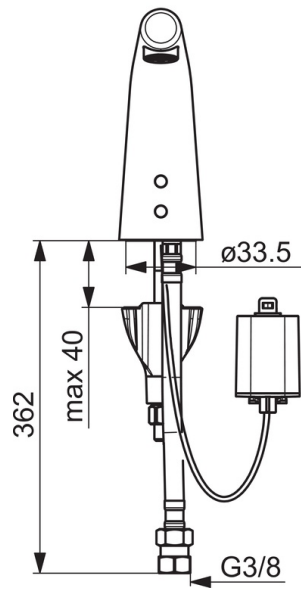

Reserve deler

SP3014F

Navn	Kode	NRF
01 Strålesamler og verktøy, M18.5x1	1002024V	4205298
02 Sensor, 6/9/12 V Bluetooth	1001424V	4205256
03 Membran m/støttering	199205V	4204493
04 Magnetventil, komplett	199206V	4204494
05 Filter/Tilbakeslagsventil	198473/2	4204865
06 Smussfilter	199257/2	4204497
07 Pakning, 8x14.3x2	600705/10	4204415
08 Pinneskrue, M8x1, L=130	1000780V	4205235
09 Kranfeste komplett	602610V	4205225
10 Underlagsskive	1002371V	4205303
11 Fleksible slanger, L=375, G3/8-M10x1	601481/2	4205025
12 Batteriboks komplett	199438V	4204449
13 Lithium batteri, 2CR5 6 V	198330	4204804