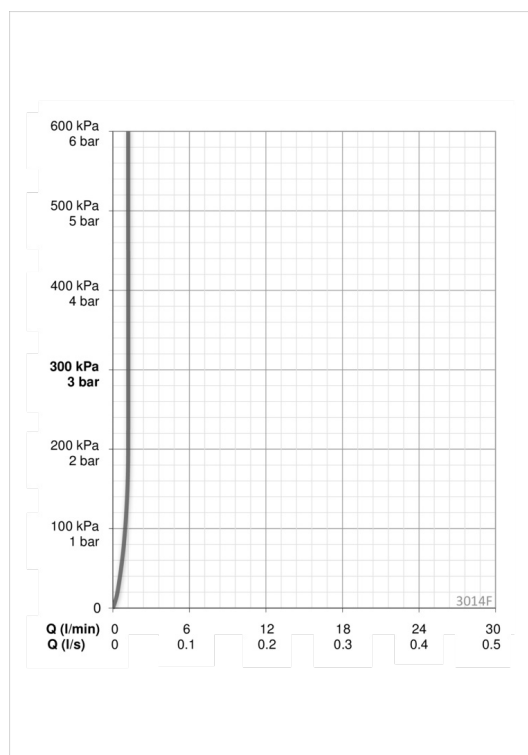

Typegodkjennelse

STF Sertifikat	EUF129-19004498-TH2
KIWA SE	1606
UN38.3	UN38-3 Maxell 2CR5