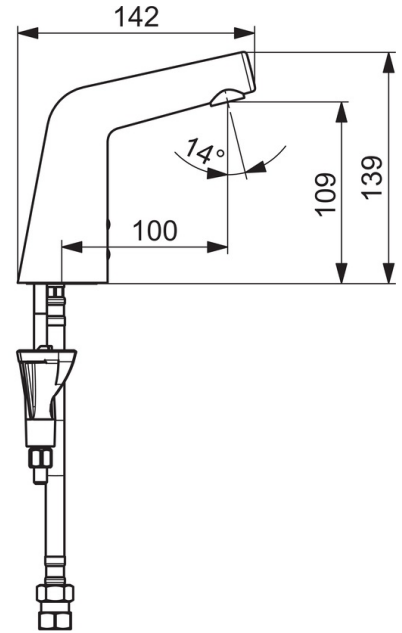

Reserve deler

SP3014F

Navn	Kode	NRF
01 Strålesamler og verktøy, M18.5x1	1002024V	4205298
02 Sensor, 6/9/12 V Bluetooth	1001424V	4205256
03 Membran m/støttering	199205V	4204493
04 Magnetventil, komplett	199206V	4204494
05 Filter/Tilbakeslagsventil	198473/2	4204865
06 Smussfilter	199257/2	4204497
07 Pakning, 8x14.3x2	600705/10	4204415
08 Pinneskrue, M8x1, L=130	1000780V	4205235
09 Kranfeste komplett	602610V	4205225
10 Underlagsskive	1002371V	4205303
11 Fleksible slanger, L=375, G3/8-M10x1	601481/2	4205025
12 Batteriboks komplett	199438V	4204449
13 Lithium batteri, 2CR5 6 V	198330	4204804