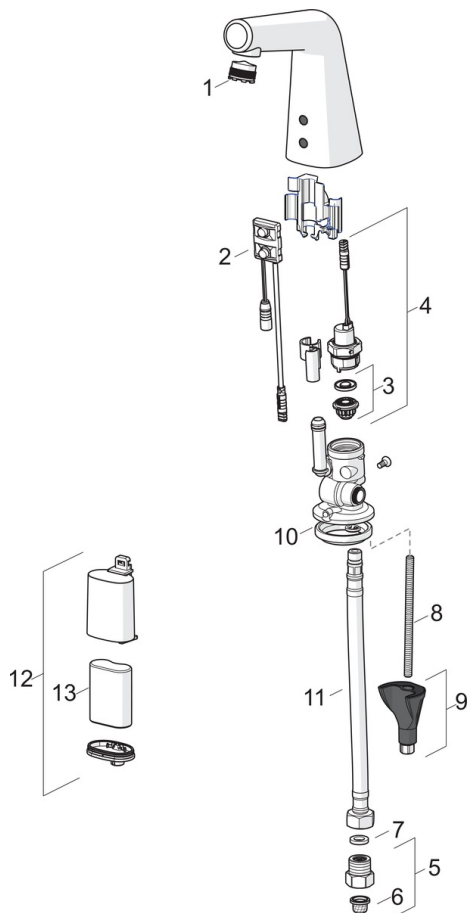

Reserve deler

SP3014F

Navn	Kode	NRF
01 Strålesamler og verktøy, M18.5x1	1002024V	4205298
02 Sensor, 6/9/12 V Bluetooth	1001424V	4205256
03 Membran m/støttering	199205V	4204493
04 Magnetventil, komplett	199206V	4204494
05 Filter/Tilbakeslagsventil	198473/2	4204865
06 Smussfilter	199257/2	4204497
07 Pakning, 8x14.3x2	600705/10	4204415
08 Pinneskrue, M8x1, L=130	1000780V	4205235
09 Kranfeste komplett	602610V	4205225
10 Underlagsskive	1002371V	4205303
11 Fleksible slanger, L=375, G3/8-M10x1	601481/2	4205025
12 Batteriboks komplett	199438V	4204449
13 Lithium batteri, 2CR5 6 V	198330	4204804