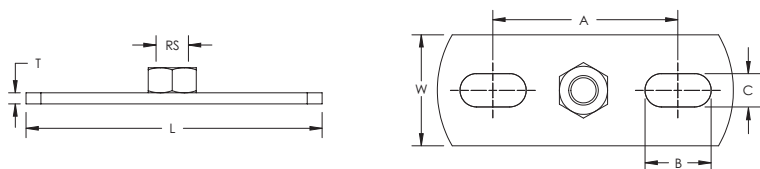

PBF tohulls-baseplate til gjenget stålstag – PBRM8M10L70S6 (587175)

- Lett belastning med to hull og en mutter/adapter

Dele nummer	PBRM8M10L70S6
Artikkel nummer	587175
Materiell	Rustfritt stål 316 (EN 1.4401)
Stagstørrelse (RS)	M8 M10
Lengde (L)	70 mm
Bredde (W)	33 mm
Tykkelse (T)	2 mm
A	48 mm
B	10 mm
C	8 mm
Standard pakke antall	25 pc
UPC	78285682701
EAN-13	8711893043310